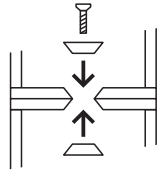

つみ木ばこⅡ

図書空間に大きな変革を与えた”つみ木ばこ”に一部にスチール部材を使用したシックでモダンなデザインの新バージョンが登場

1つで4通りの使い方

本の展示用として開発された木箱です。箱の向きによって4種の使い方ができます。木箱同士を固定することが可能で、”つみ木”のように組み合わせることができます。

サイズバリエーション

用途にあわせて3つのサイズから選べます
組み合わせも自由です

ラージサイズ TMK-L
オープン価格

間口720×奥行360×高さ360mm

付属品：くさびジョイント×2セット
本体組立式(六角レンチ同梱)

ミドルサイズ TMK-M
オープン価格

間口540×奥行360×高さ360mm

付属品：くさびジョイント×2セット
本体組立式(六角レンチ同梱)

スモールサイズ TMK-S
オープン価格

間口360×奥行360×高さ360mm

付属品：くさびジョイント×2セット
本体組立式(六角レンチ同梱)

構造と固定方法

つみ木ばこ独自の固定方法でしっかりと固定することができます

くさびジョイント ※追加
¥2,250- (税別)
ナット埋込式 (2セット入り)

くさびジョイントで上下からはさみこみ固定します。

つみ木ばこを積み重ねた際回転取付もできます。

バー
¥3,500- (税別)
ナット埋込式 (2セット入り)

台座として利用したり上向き利用で重ねた際のずれ防止もできます。

オール木製のつみ木ばこも