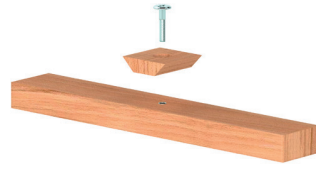

つみ木ばこⅡ

図書空間に大きな変革を与えた”つみ木ばこ”に一部にスチール部材を使用したシックでモダンなデザインの新バージョンが登場

1つで4通りの使い方

本の展示用として開発された木箱です。箱の向きによって4種の使い方ができます。木箱同士を固定することが可能で、”つみ木”のように組み合わせることができます。

サイズバリエーション

用途にあわせて3つのサイズから選べます
組み合わせも自由です

ラージサイズ TMK-L
オープン価格

間口720×奥行360×高さ360mm

付属品：くさびジョイント×2セット
本体組立式(六角レンチ同梱)

ミドルサイズ TMK-M
オープン価格

間口540×奥行360×高さ360mm

付属品：くさびジョイント×2セット
本体組立式(六角レンチ同梱)

スモールサイズ TMK-S
オープン価格

間口360×奥行360×高さ360mm

付属品：くさびジョイント×2セット
本体組立式(六角レンチ同梱)

構造と固定方法

つみ木ばこ独自の固定方法でしっかりと固定することができます

くさびジョイント ※追加
¥2,250- (税別)
ナット埋込式 (2セット入り)

くさびジョイントで上下からはさみこみ固定します。

つみ木ばこを積み重ねた際回転取付もできます。

バー
¥3,500- (税別)
ナット埋込式 (2セット入り)

台座として利用したり上向き利用で重ねた際のずれ防止もできます。

オール木製のつみ木ばこも