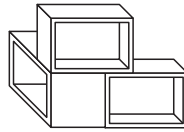

つみ木ばこⅡ

図書空間に大きな変革を与えた”つみ木ばこ”に一部にスチール部材を使用したシックでモダンなデザインの新バージョンが登場

1つで4通りの使い方

本の展示用として開発された木箱です。箱の向きによって4種の使い方ができます。木箱同士を固定することが可能で、”つみ木”のように組み合わせることができます。

サイズバリエーション

用途にあわせて3つのサイズから選べます
組み合わせも自由です

ラージサイズ TMK-L
オープン価格

間口720×奥行360×高さ360mm

付属品：くさびジョイント×2セット
本体組立式(六角レンチ同梱)

ミドルサイズ TMK-M
オープン価格

間口540×奥行360×高さ360mm

付属品：くさびジョイント×2セット
本体組立式(六角レンチ同梱)

スモールサイズ TMK-S
オープン価格

間口360×奥行360×高さ360mm

付属品：くさびジョイント×2セット
本体組立式(六角レンチ同梱)

構造と固定方法

つみ木ばこ独自の固定方法でしっかりと固定することができます

くさびジョイント ※追加
¥2,250- (税別)
ナット埋込式 (2セット入り)

くさびジョイントで上下からはさみこみ固定します。

つみ木ばこを積み重ねた際回転取付もできます。

バー
¥3,500- (税別)
ナット埋込式 (2セット入り)

台座として利用したり上向き利用で重ねた際のずれ防止もできます。

オール木製のつみ木ばこも