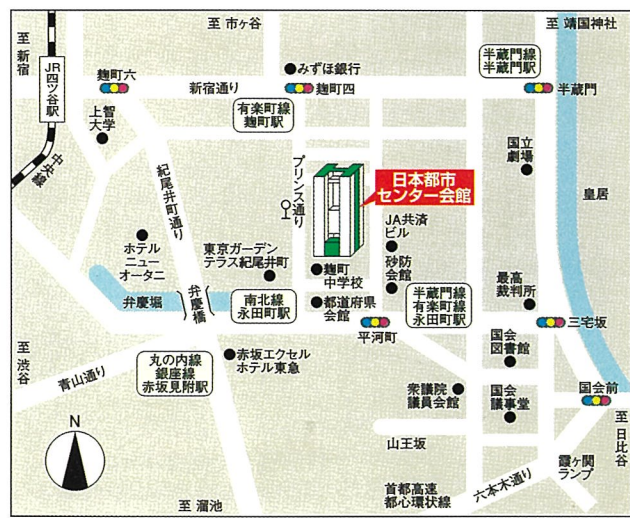

の専門図書館です!

▶ 図書や雑誌を探す

ホームページから蔵書を検索できます。

<https://www.city-net.or.jp/library/>

防災専門図書館は、
日本都市センター会館の8階にあります。

▶ お問い合わせ

公益社団法人 全国市有物件災害共済会 防災専門図書館

〒102-0093

- 地下鉄**
 - 永田町駅(有楽町線・半蔵門線)4番・5番出口より徒歩約4分
 - 永田町駅(南北線)9番b出口より徒歩約3分
 - 麹町駅(有楽町線)半蔵門方面出口より徒歩約4分
 - 赤坂見附駅(丸の内線・銀座線)より徒歩約8分
- JR**
 - 四ツ谷駅麹町口より徒歩約14分
- 都バス**
 - 平河町二丁目(橋63系統 新橋駅⇄小滝橋車庫前)下車すぐ

Disaster Management Library