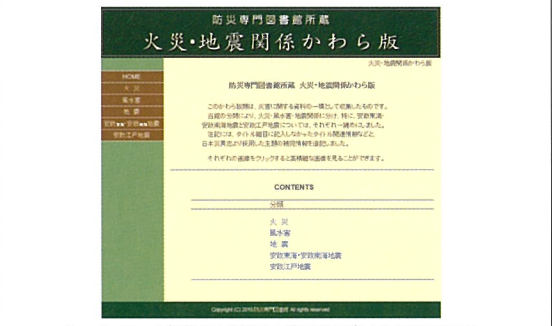

防災専門図書館のご案内

当館所蔵「大地震暦年考」安政3(1856)年、他

▶ かわら版を見る

ホームページから高精細画像でご覧いただけます。

公益社団法人 全国市有物件災害共済会

防災・災害に関する唯一の専門図書館です!

▶ ご案内

防災専門図書館は、「防災、災害等に関する資料の収集とその活用・発信を通じて、住民のセーフティネットとして貢献する」ため、公益社団法人全国市有物件災害共済会により運営されている専門図書館です。