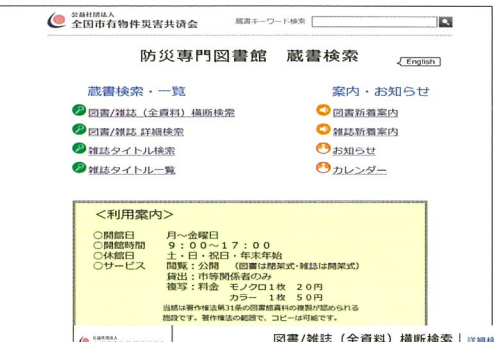

の専門図書館です!

▶ 図書や雑誌を探す

ホームページから蔵書を検索できます。

<https://www.city-net.or.jp/library/>

防災専門図書館は、
日本都市センター会館の8階にあります。

▶ お問い合わせ

公益社団法人 全国市有物件災害共済会 防災専門図書館

〒102-0093