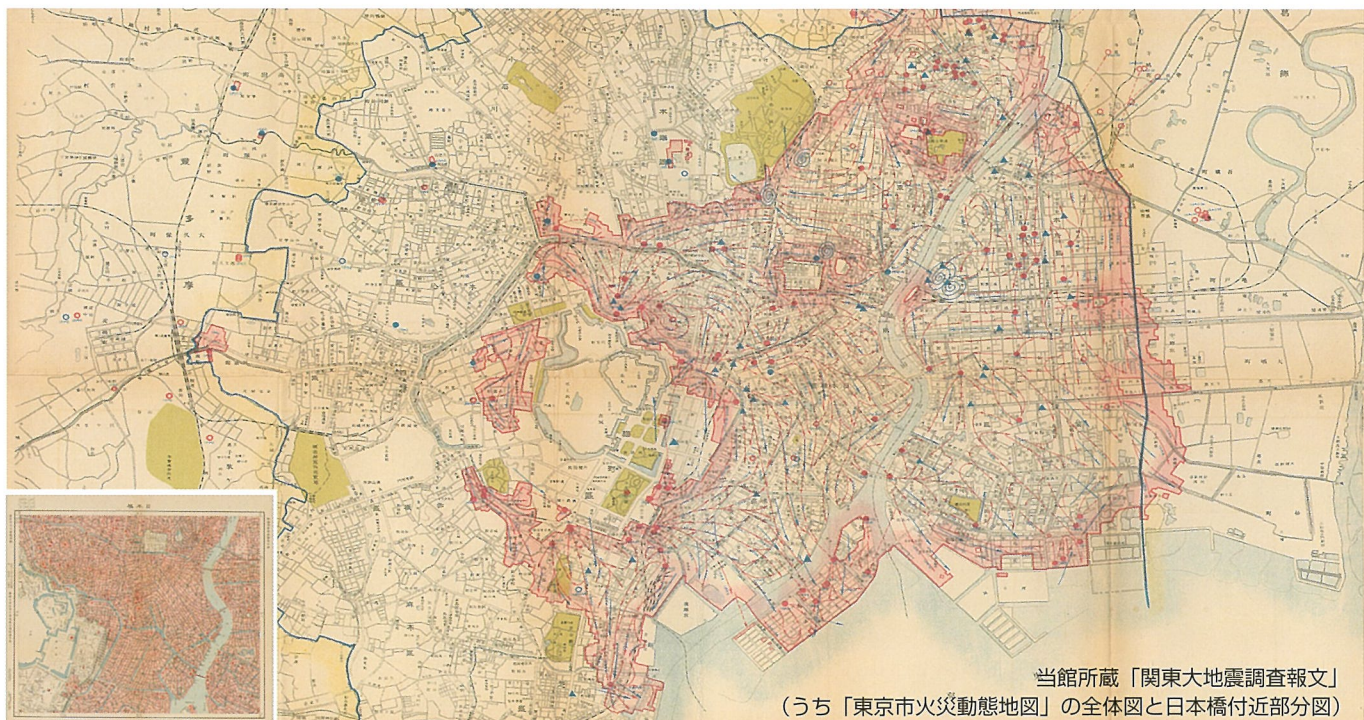

◆ 蔵書検索

- ・ホームページの蔵書検索から、フリーワードで検索できます。
- ・ホームページの「デジタルアーカイブ」では、かわら版・古書・被災写真等を、「テーマ別蔵書リスト」では、阪神・淡路大震災関連や雷害対策リスト等を掲載しています。

当館所蔵「関東大地震調査報文」
(うち「東京市火災動態地図」の全体図と日本橋付近部分図)