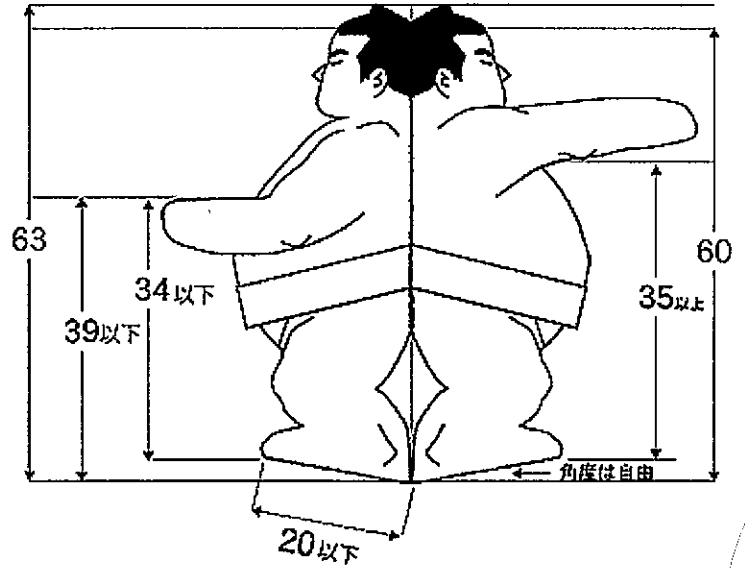

●力士の規格 (mm)

定型の力士をつくらせて
デコる場合の型紙 A4 原寸

カスタマイズして
オリジナルカサセつくる
場合の型紙 A4
原寸

●カサの規格(mm)

紙の厚みは1mmとする