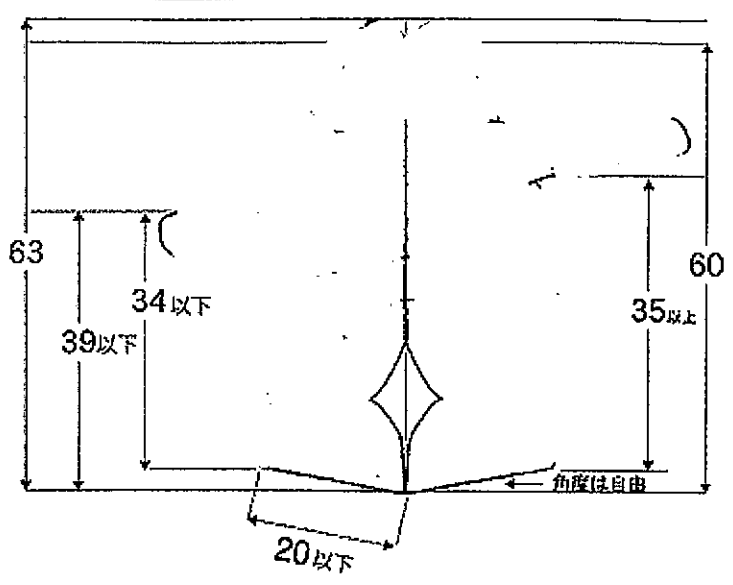

●力士の規格 (mm)

定型の力士をつくらせて
デコる場合の型紙 A4 原寸

カスタマイズして
オリジナルカサセつくる
場合の型紙 A4
原寸

●カサの規格(mm)

紙の厚みは1mmとする