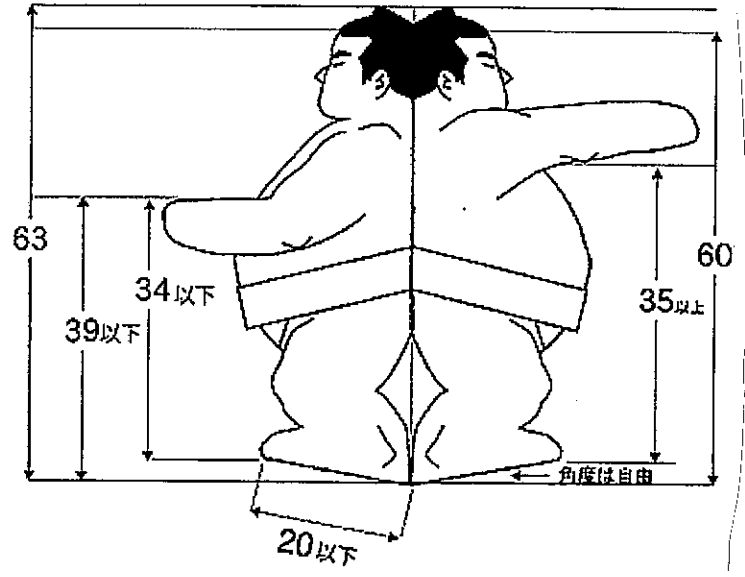

●力士の規格 (mm)

定型の力士をつくらせて
デコる場合の型紙 A4 原寸

カスタマイズして
オリジナルカサセつくる
場合の型紙 A4
原寸

●カサの規格(mm)

紙の厚みは1mmとする