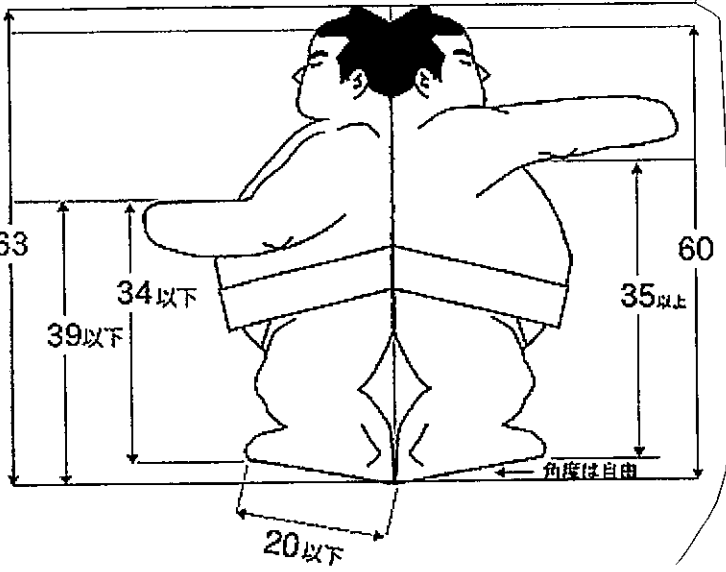

●力士の規格 (mm)

定型の力士をつくらせて
デコる場合の型紙 A4 原寸

カスタマイズして
オリジナルカサセつくる
場合の型紙 A4
原寸

●カサの規格(mm)

紙の厚みは1mmとする