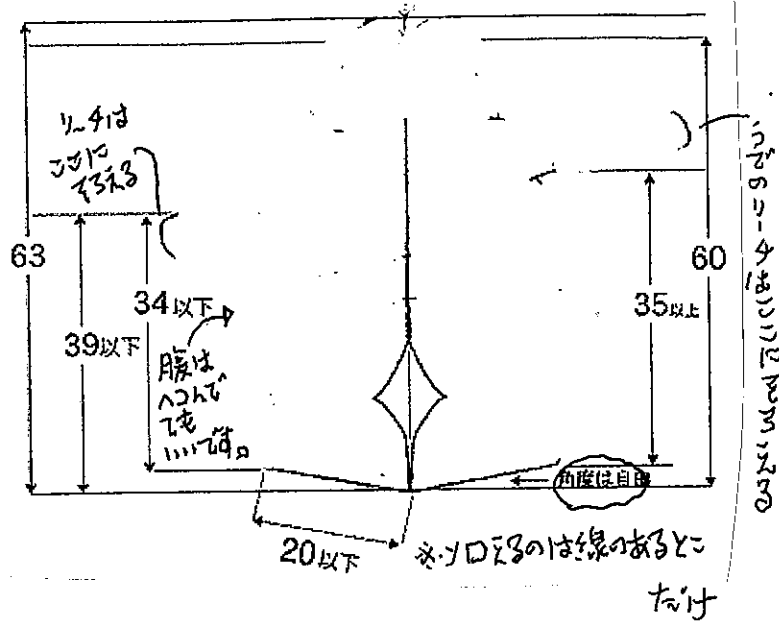

●力士の規格 (mm)

定型の力士をつくらせて
デコる場合の型紙 A4 原寸

カスタマイズして
オリジナルカサセつくる
場合の型紙 A4
原寸

●カサの規格(mm)

紙の厚みは1mmとする