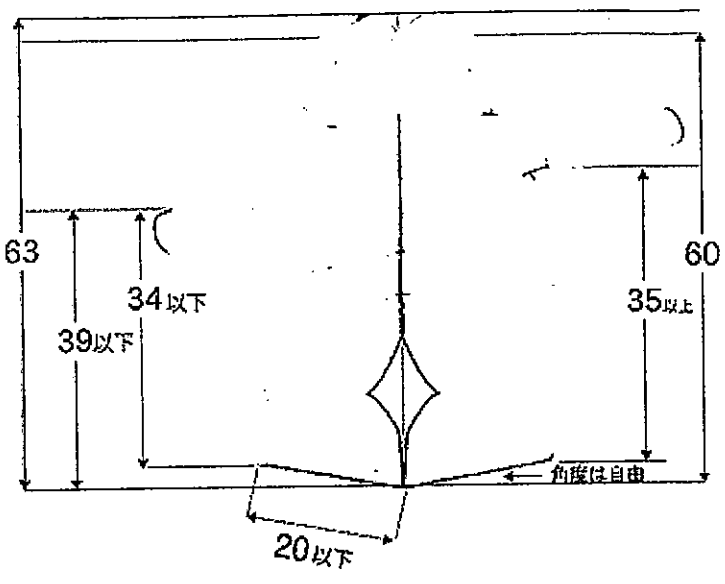

●力士の規格 (mm)

定型の力士をつくらせて
デコる場合の型紙 A4 原寸

カスタマイズして
オリジナルカサセつくる
場合の型紙 A4
原寸

●カサの規格(mm)

紙の厚みは1mmとする