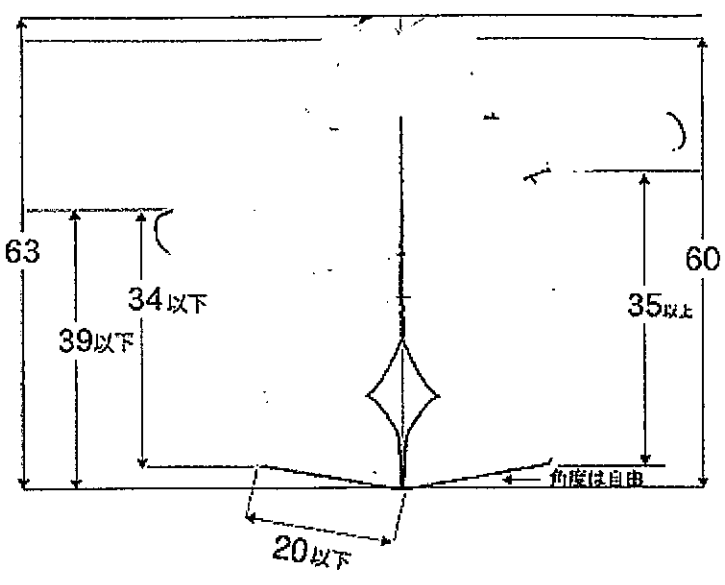

●力士の規格 (mm)

定型の力士をつくらせて
デコる場合の型紙 A4 原寸

カスタマイズして
オリジナルカサセつくる
場合の型紙 A4
原寸

●カサの規格(mm)

紙の厚みは1mmとする