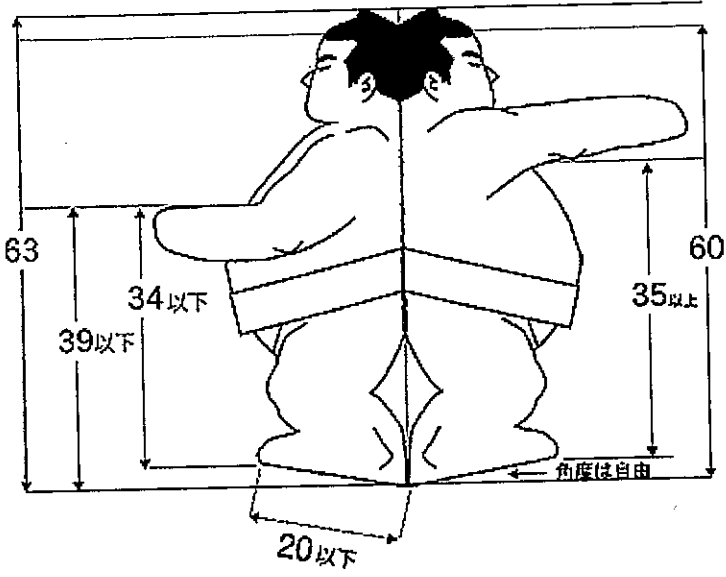

●力士の規格 (mm)

定型の力士をつくらせて
デコる場合の型紙 A4 原寸

カスタマイズして
オリジナルカサセつくる
場合の型紙 A4
原寸

●カサの規格(mm)

紙の厚みは1mmとする