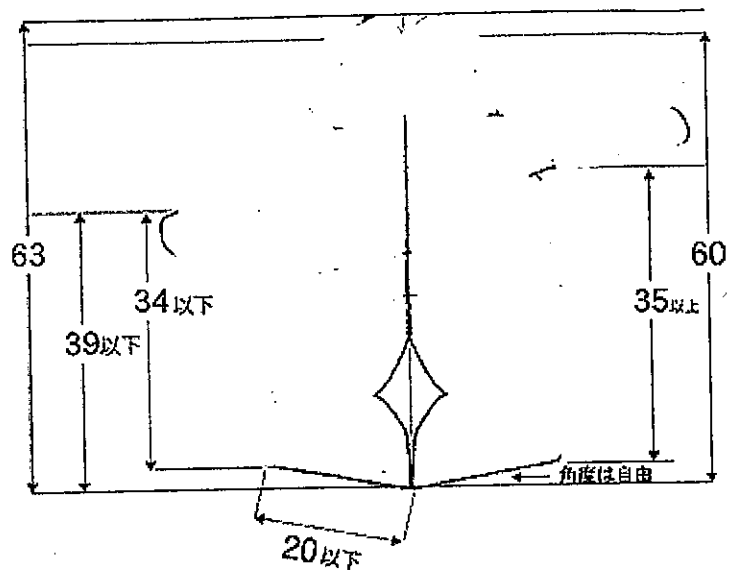

●力士の規格 (mm)

定型の力士をつくらせて
デコる場合の型紙 A4 原寸

カスタマイズして
オリジナルカサセつくる
場合の型紙 A4
原寸

●カサの規格(mm)

紙の厚みは1mmとする