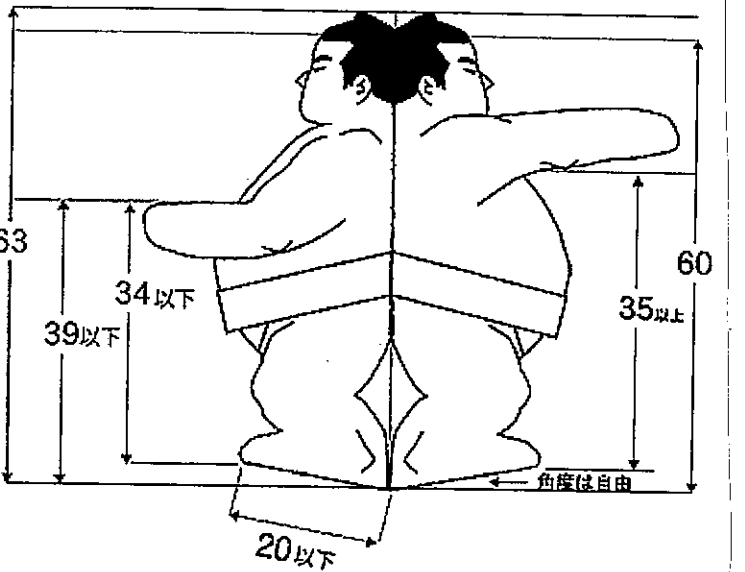

●力士の規格 (mm)

定型の力士をつくらせて
デコる場合の型紙 A4 原寸

カスタマイズして
オリジナルカサセつくる
場合の型紙 A4
原寸

●カサの規格(mm)

紙の厚みは1mmとする