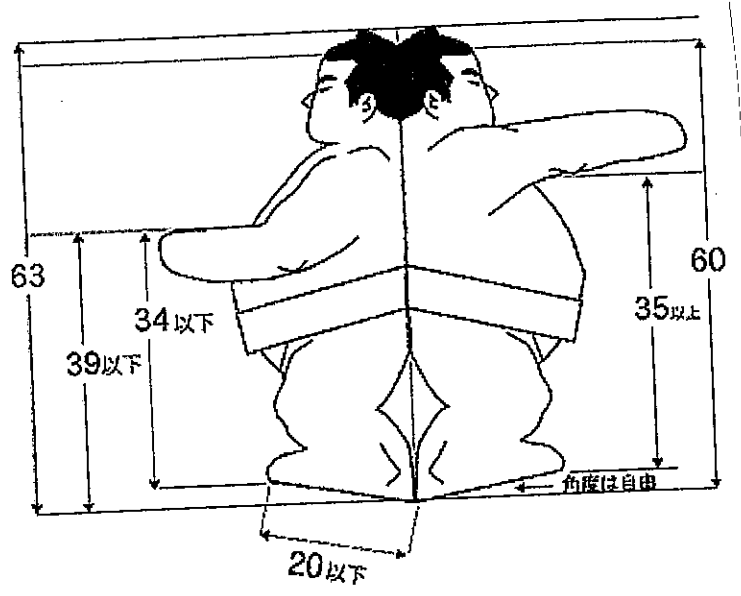

●力士の規格 (mm)

定型の力士をつくらせて
デコる場合の型紙 A4 原寸

カスタマイズして
オリジナルカサセつくる
場合の型紙 A4
原寸

●カサの規格(mm)

紙の厚みは1mmとする