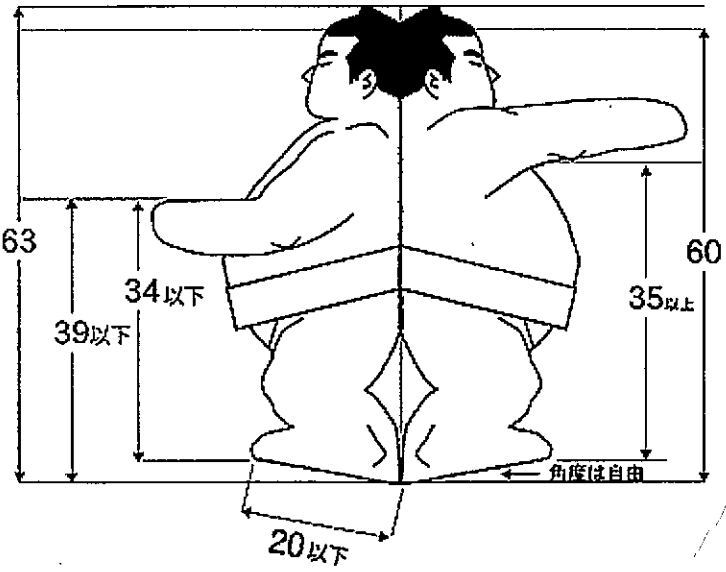

●力士の規格 (mm)

定型の力士をつくらせて
デコる場合の型紙 A4 原寸

カスタマイズして
オリジナルカサセつくる
場合の型紙 A4
原寸

●カサの規格(mm)

紙の厚みは1mmとする